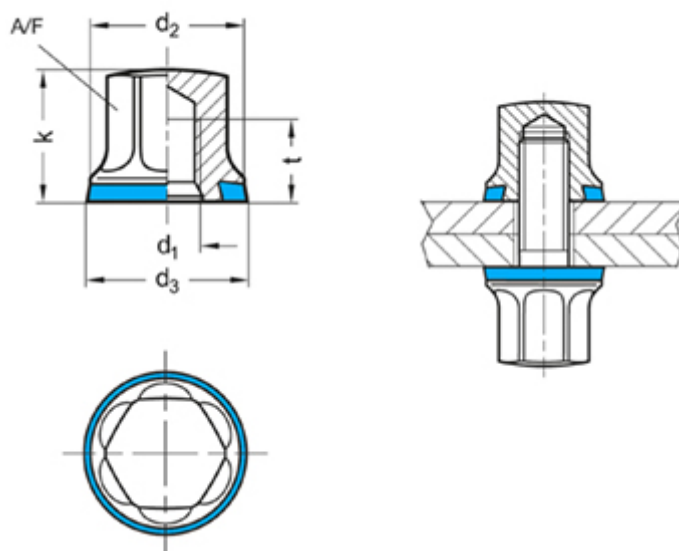

Varenummer: 201580M8PLE
Beskrivelse: E+G Møtrik GN 1580-M8-PL-E
Hygiejnisk design EPDM

Mål

A/F	= 13
d1	= M8
d2	= 18
d3	= 18.8
k	= 14.5
t min	= 9.5
Vægt i (g)	= 13